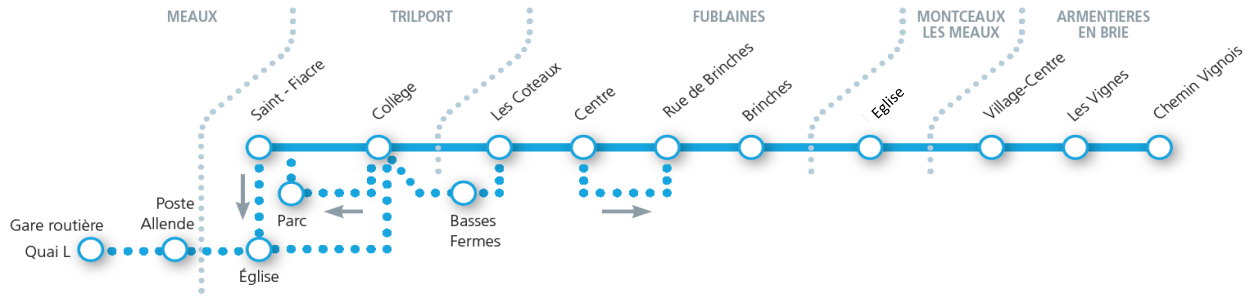

LIGNE 20

Meaux - Trilport - Fublaines - Montceaux lès Meaux - Armentières-en-Brie

Cette ligne fonctionne toute l'année du lundi au vendredi, les week-ends et jours fériés.
Organiser vos déplacements en Ile de France grâce au service du STIF : www.vianavigo.com

HORAIRES VALABLES à compter du 03 Novembre 2016

Du LUNDI au VENDREDI (Toute l'année)

Meaux >>> Armentière en Brie

COMMUNES	ARRÊTS	N°	Note																				
			Circule uniquement les																				
			1571	1572	1573	1574	1575	Me	Me	1576	1577	1578	1579	LMJV	LMJV	1580	1581	1582	1583	1584	1585	1586	1587
MEAUX	Gare routière Quai L	1191	...	...	...	...	12:20	...	13:20	15:20	15:48	...	...	...	...	...	...	...	...	18:20	...	...	...
	Poste Allende	1259	...	...	...	...	12:23	...	...	15:23	15:54	...	...	...	...	...	...	...	...	...	...	...	...
TRILPORT	Saint Fiacre	1907	05:45	06:52	08:24	10:37	...	...	...	...	...	...	...	...	...	...	...	...	18:25	...	19:25	19:37	20:40
	Église	1900	...	...	...	...	12:34	...	13:34	15:35	16:13	...	...	...	...	...	...	...	...	18:48	...	...	...
	Parc	1903	...	...	...	...	10:41	12:36	...	13:36	15:37	16:14	...	...	...	...	...	17:25	18:29	18:50	19:29	19:41	20:41
	Collège (Extérieur)	1906	...	...	...	...	10:44	...	...	15:38	16:17	...	...	...	...	...	...	17:27	18:33	18:54	19:33	19:45	20:45
	Collège (Intérieur)	1917	...	...	...	...	12:39	12:35	13:39	...	...	17:05	17:05	...	...	...	...	...	...	...	...	...	...
FUBLAINES	Basses Fermes	2079	...	...	...	...	12:41	12:38	...	...	17:07	...	...	...	...	...	...	...	...	...	...	...	...
	Les Côteaux	2070	...	...	...	10:46	12:42	12:39	13:41	15:40	16:19	...	17:07	17:28	18:35	18:56	19:35	19:47	20:47	...	...	...	...
	Centre	2073	...	07:03	...	10:48	12:43	12:41	13:43	15:42	16:21	17:10	...	17:29	18:37	18:58	19:37	19:49	20:49	...	...	...	...
	Rue de Brinches	2077	...	...	...	10:49	12:44	12:42	13:44	15:43	16:22	...	17:09	17:30	18:38	18:59	19:38	19:50	20:50	...	...	...	...
MONTCEAUX-LES-MEAUX	Brinches	2074	...	...	...	10:52	12:47	12:45	13:47	15:46	16:25	...	17:12	17:31	18:41	19:02	19:41	19:53	20:53	...	...	...	...
	Église	2220	...	...	...	10:55	12:50	12:48	13:50	15:49	16:28	...	17:15	17:35	18:44	19:05	19:44	19:56	20:56	...	...	...	...
ARMENTIERES EN BRIE	Village-Centre	5000	...	...	...	11:03	12:58	...	13:58	15:57	16:36	...	17:25	17:43	18:52	19:13	19:52	20:04	21:04	...	...	...	...
	Les Vignes	5002	...	...	...	11:05	13:00	...	14:00	15:59	16:38	...	17:27	17:45	18:54	19:15	19:54	20:06	...	...	...	...	...
	Chemin Vignois	5004	05:59	...	08:38	11:07	13:02	...	14:02	16:01	16:40	...	17:30	17:48	18:56	19:17	19:56	20:08	...	...	...	...	...

Le SAMEDI (Toute l'année)

Meaux >>> Armentière en Brie