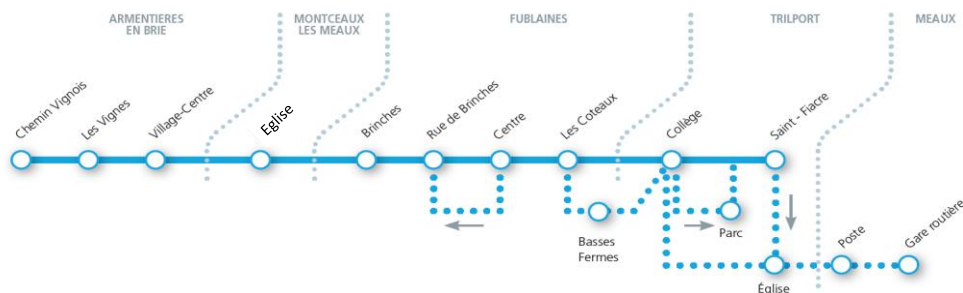

LIGNE 20

Armentières-en-Brie - Montceaux les Meaux - Fublaines - Trilport - Meaux

Cette ligne fonctionne toute l'année du lundi au vendredi, les week-ends et jours fériés.
Organiser vos déplacements en Ile de France grâce au service du STIF : www.vianavigo.com

HORAIRES VALABLES à compter du 03 Novembre 2016

Du LUNDI au VENDREDI (Toute l'année)

Armentière-en-Brie >>> Meaux

COMMUNES	ARRÊTS	N°	A																	
			1551	1552	1553	1554	1555	1556	1557	1558	1559	1560	1561	1562	1563	1564	1565	1566		
ARMENTIERES-EN-BRIE	Chemin Vignois	5005	05:16	06:00	...	06:36	06:49	07:20	07:53	...	08:39	08:39	09:23	14:30	17:48	17:48	18:56	19:19	19:56	20:08
	Les Vignes	5002	05:17	06:01	...	06:37	06:50	07:21	07:55	...	08:40	08:40	09:24	14:31	...	...	...	...	...	...
	Village-Centre	5001	05:20	06:04	...	06:40	06:53	07:24	07:57	...	08:43	08:43	09:27	14:33	...	...	...	...	...	...
MONTCEAUX-LES-MEAUX	Eglise	2221	05:30	06:14	...	06:50	07:03	07:34	08:05	08:08	08:53	08:53	09:37	14:43	...	...	...	...	...	...
	Brinches	2075	05:33	06:17	...	06:53	07:06	07:37	08:08	08:11	08:56	08:56	09:40	14:46	...	...	...	...	...	...
FUBLAINES	Rue de Brinches	2076	05:35	06:19	...	06:55	07:08	07:39	08:09	08:13	08:58	08:58	09:42	14:48	...	...	...	...	...	...
	Centre	2073	05:37	06:21	06:42	06:57	07:10	07:41	08:12	08:15	09:01	08:59	09:44	14:50	...	...	...	...	...	...
	Les Côteaux	2071	05:38	06:22	06:43	06:58	07:11	07:42	08:13	08:16	09:03	09:00	09:45	14:51	...	...	...	...	...	...
	Basses Fermes	2078	...	...	...	...	...	...	08:14	...	09:07	09:02	...	...	...	...	...	...	...	...
	Collège (Extérieur)	1906	05:40	06:24	06:45	07:00	07:13	07:44	...	...	...	...	09:47	14:56	...	...	...	...	...	...
TRILPORT	Collège (Intérieur)	1917	...	...	...	...	...	...	08:17	08:22	09:10	09:04	...	...	...	...	...	...	...	...
	Saint Fiacre	1907	05:45	06:29	06:52	07:05	07:18	07:50	08:24	...	...	...	09:52	...	18:01	18:01	19:11	19:31	20:08	20:22
	Eglise	1901	...	...	...	...	...	...	07:52	...	09:15	09:15	09:56	15:00	...	...	...	...	...	...
MEAUX	Gare routière	1199	...	...	...	07:30	07:38	08:16	...	...	09:30	09:30	...	15:15	19:01	...	...	...	...	

Le SAMEDI (Toute l'année)

Armentière-en-Brie >>> Meaux

COMMUNES	ARRÊTS	N°	B			
			1567	1568	1569	1570
ARMENTIERES-EN-BRIE	Chemin Vignois	5005	06:43	07:38	08:24	14:23
	Les Vignes	5002	06:44	07:39	08:25	14:24
	Village-Centre	5001	06:47	07:42	08:28	14:27
MONTCEAUX-LES-MEAUX	Centre	2221	06:57	07:52	08:38	14:37
FUBLAINES	Brinches	2075	07:00	07:55	08:41	14:40
	Rue de Brinches	2076	07:01	07:57	08:43	14:42
	Centre	2073	07:02	07:59	08:45	14:44
	Les Côteaux	2071	07:03	08:00	08:46	14:45
	Basses Fermes	2078	...	...	...	...
TRILPORT	Collège (Extérieur)	1906	07:05	08:02	08:48	14:47
	Eglise	1901	07:13	08:10	08:56	14:55
	Saint Fiacre	1907	07:10	08:07	...	14:52
MEAUX	Gare routière	1199	...	08:26	09:10	15:11

NOTES :

- Circule uniquement en Période Scolaire
- Circule uniquement en Période Vacances
- A : Dessert le Collège Beaumarchais à Meaux
- B : Dessert le Lycée de J.Vilar

Vacances Scolaires